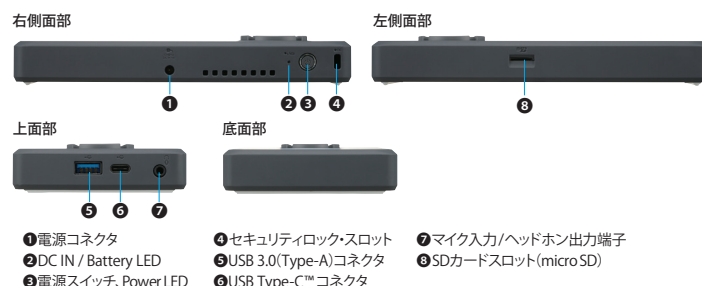

- ①電源コネクタ
- ②DC IN / Battery LED
- ③電源スイッチ、Power LED
- ④セキュリティロック・スロット
- ⑤USB 3.0(Type-A)コネクタ
- ⑥USB Type-C™コネクタ
- ⑦マイク入力/ヘッドホン出力端子
- ⑧SDカードスロット(microSD)

Option

●ハンズフリーで現場の作業効率を向上 インテリジェントビューAR100

高画質カメラ、高精細ディスプレイ、スピーカー、タッチパッド等を搭載しながら、本体質量約48gの軽量設計により、ストレスのない掛け心地を実現するメガネ型ウェアラブルデバイス。遠隔支援機能^{*3}に対応したアプリケーションで、作業現場での業務効率を高めることができます。

●インテリジェントビューAR100キット
(型番:PA5293N-1GLS)オープン価格^{*5}

●ポート拡張アダプタ USB Type-C™2
(型番:PS0001NA1PRP)オープン価格^{*5}
HDMI®4K出力^{*5}など、ビジネスに必要なインターフェースを拡張可能。

●VESAマウントキット
(型番:PA5296U-1GVM)オープン価格^{*6}
DE100とポート拡張アダプタUSB Type-C™2(オプション)をディスプレイの背面に取り付けると、DE100が省スペースデスクトップPCに。

●バッテリーパック 21AW
(型番:PA5289N-1BR5)オープン価格^{*6}
●バッテリーチャージャー
(型番:PA5303N-1GHG)オープン価格^{*6}
交換可能なバッテリーパックを4つ同時に充電可能。

DynabookはビジネスにWindows 10 Proをお勧めします。

*1: Intel Unite®ソリューションとは、インテル社が提供する会議を円滑に進めるためのソリューションです。構成によって、ネットワーク環境が必要な場合があります。 *2: 別途ソフトウェア配布。
*3: Vision DE Suite をご購入いただく必要があります。 *4: 転送速度は規格上の理論値であり、実際の転送速度を示すものではありません。実際の転送速度は使用環境などにより変わります。
*5: オプションのポート拡張アダプタUSB Type-C™2を使い、4K対応テレビに、市販のハイスピードHDMIケーブルを使用して接続することで、4K出力が可能です。 *6: オープン価格の製品は標準価格を定めておりません。(2020年6月現在)。