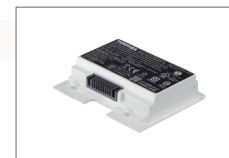

●バッテリーパック 21AW
(型番:PA5289N-1BR5)オープン価格^{*6}
●バッテリーチャージャー
(型番:PA5303N-1GHG)オープン価格^{*6}
交換可能なバッテリーパックを4つ同時に充電可能。

DynabookはビジネスにWindows 10 Proをお勧めします。

*1: Intel Unite®ソリューションとは、インテル社が提供する会議を円滑に進めるためのソリューションです。構成によって、ネットワーク環境が必要な場合があります。 *2: 別途ソフトウェア配布。
*3: Vision DE Suite をご購入いただく必要があります。 *4: 転送速度は規格上の理論値であり、実際の転送速度を示すものではありません。実際の転送速度は使用環境などにより変わります。
*5: オプションのポート拡張アダプタUSB Type-C™2を使い、4K対応テレビに、市販のハイスピードHDMIケーブルを使用して接続することで、4K出力が可能です。 *6: オープン価格の製品は標準価格を定めておりません。(2020年6月現在)。